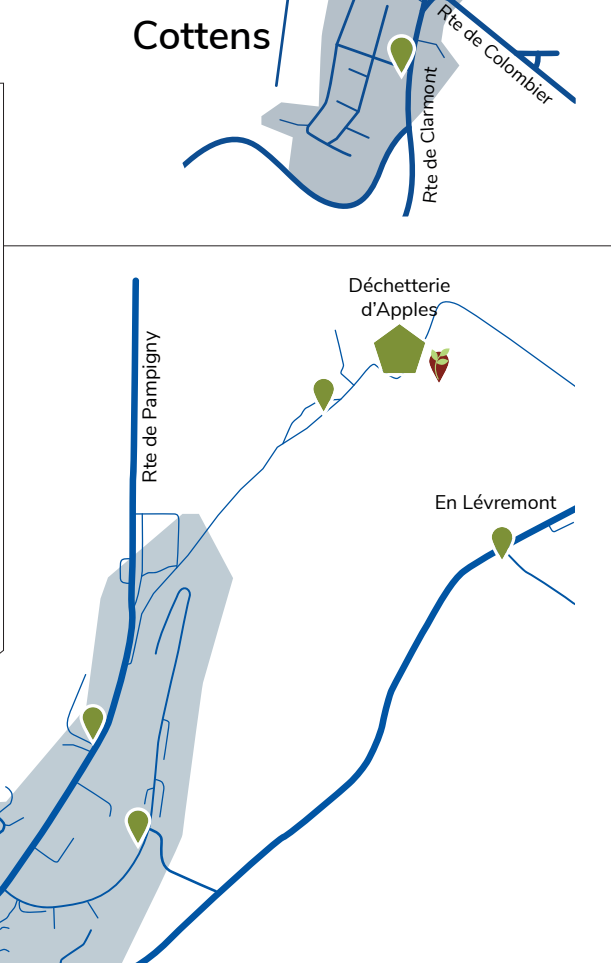

- Points de collecte
- Éco-points
- Déchets verts