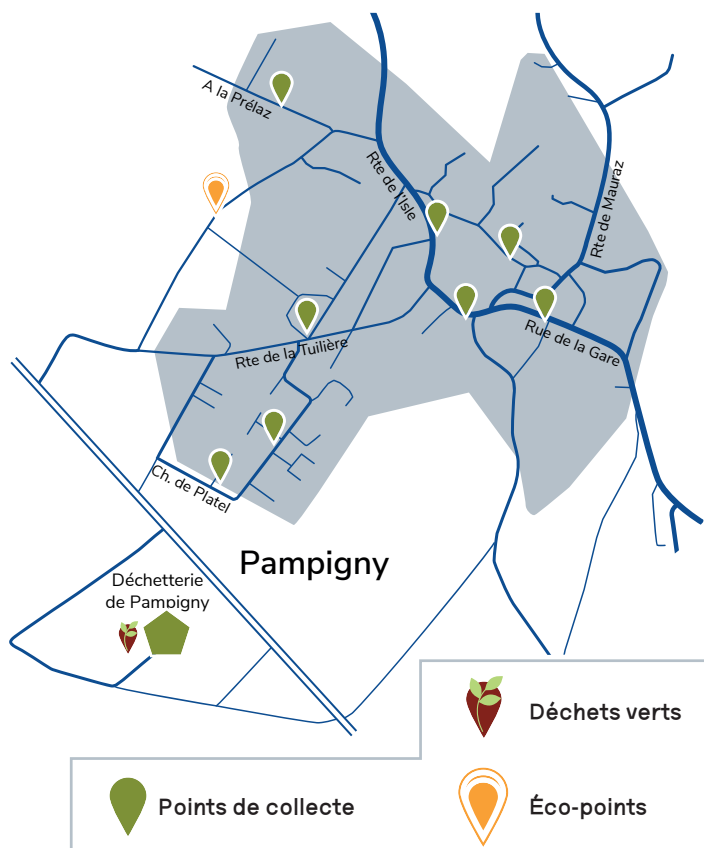

Où trouver les éco-points et les points de collectes? (suite au verso)

Ce qui va changer au 2 décembre 2024

Fermetures des déchetteries de Chaniaz et de Cottens-Sévery (dernier jour d'ouverture le 30 novembre 2024).

Les usagers des deux déchetteries fermées sont invités à se rendre à la déchetterie d'Apples aux horaires suivants :

Lundi et mercredi	16h30 à 19h00
Jeudi	9h00 à 12h00
Samedi	8h30 à 12h30

À la déchetterie de Pampigny

Une place en libre-service pour les déchets verts sera créée avec un contrôle d'accès (renseignements auprès du service technique communal).

Commune de Hautemorges
Route de Cottens 17 / CP 130
1143 Apples

Service technique
service.technique@hautemorges.ch
T +41 21 800 90 20

www.hautemorges.ch