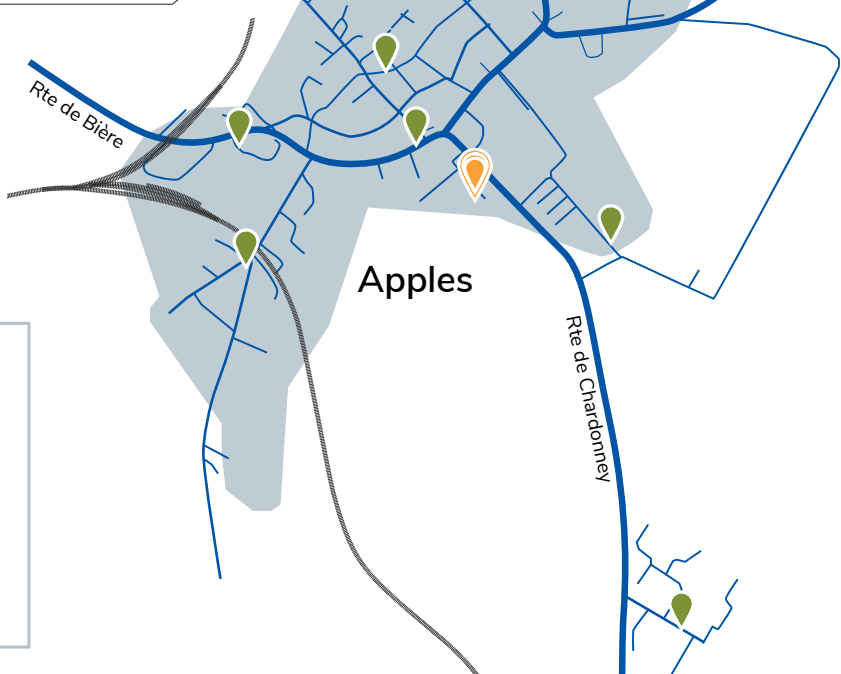

- Points de collecte
- Éco-points
- Déchets verts