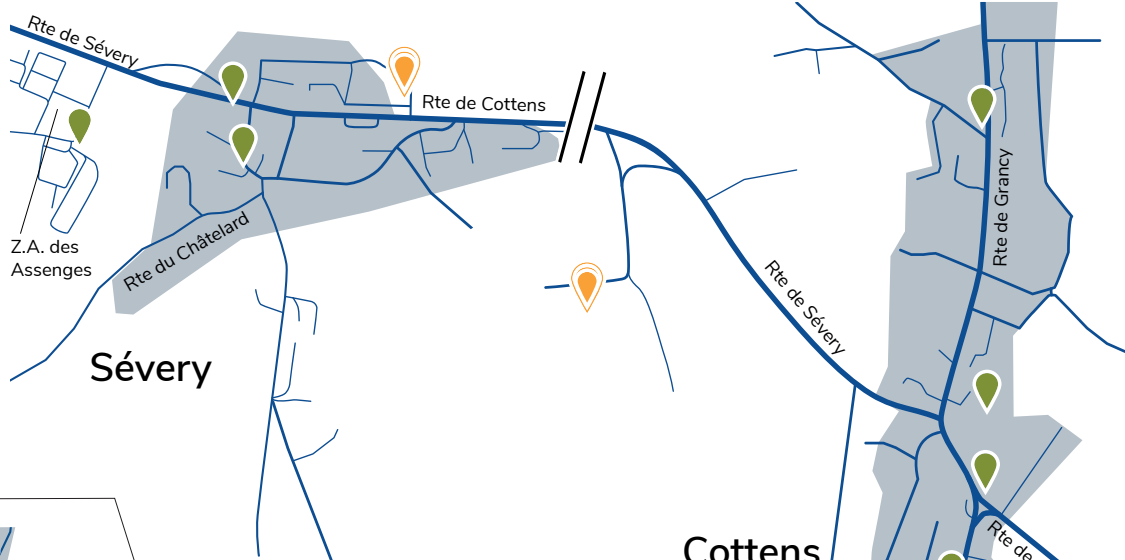

- Points de collecte
- Éco-points
- Déchets verts