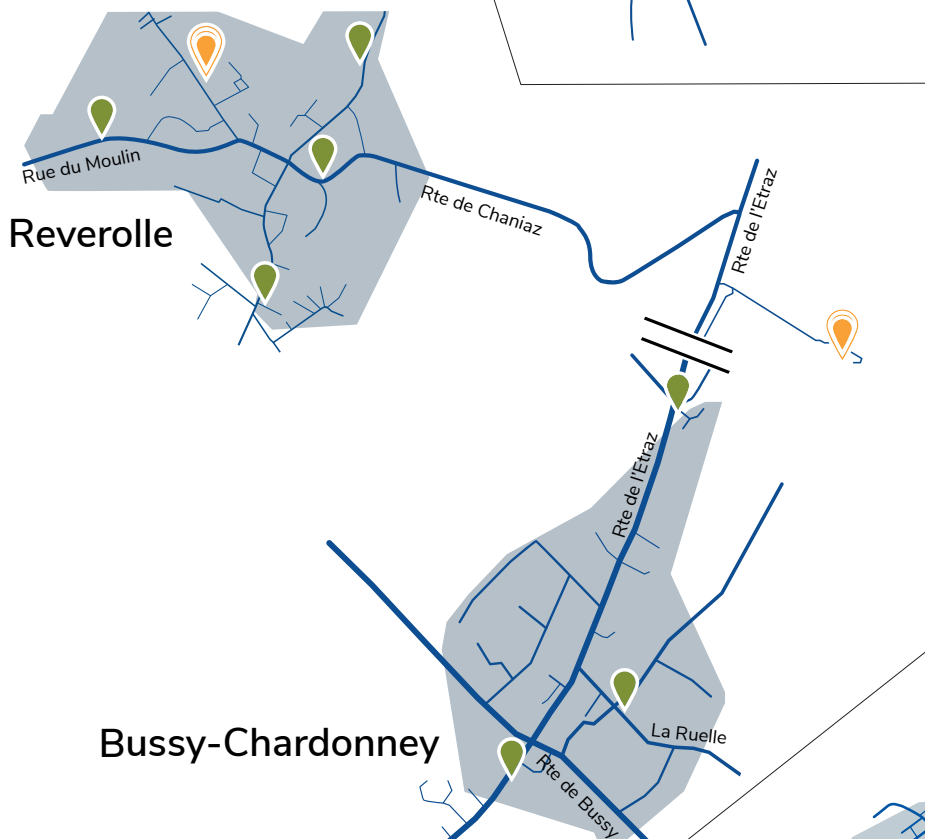

- Points de collecte
- Éco-points
- Déchets verts